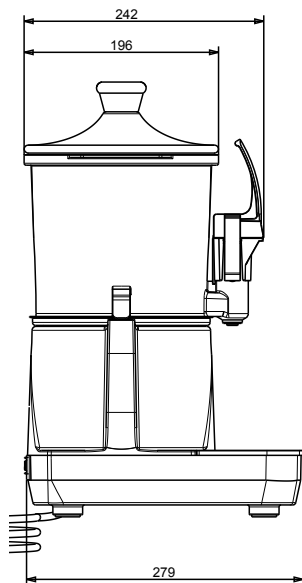

Bočna/o

Električki

Napon napajanja:

560018 (LOLA3)

220-240 V/1 ph/50 Hz

Spojeno opterećenje:

0.85 kW

Ključne informacije:

Vanjske dimenzije, širina: 233 mm

Vanjske dimenzije, dubina: 281 mm

Vanjske dimenzije, visina: 436 mm

Neto težina: 5.2 kg

Transportna težina: 7 kg

Transportna visina: 490 mm

Transportna širina: 320 mm

Transportna dubina: 360 mm

Transportni volumen: 0.06 m³