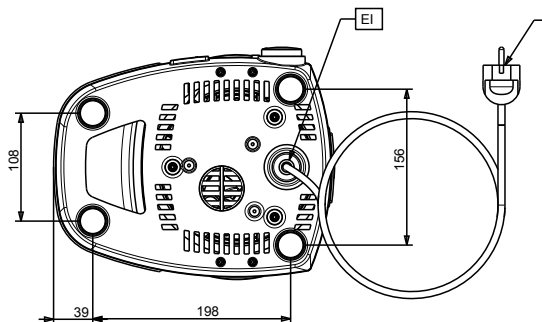

Gornja/e

Električki

Napon napajanja:

560018 (LOLA3)

220-240 V/1 ph/50 Hz

Spojeno opterećenje:

0.85 kW

Ključne informacije:

Vanjske dimenzije, širina: 233 mm

Vanjske dimenzije, dubina: 281 mm

Vanjske dimenzije, visina: 436 mm

Neto težina: 5.2 kg

Transportna težina: 7 kg

Transportna visina: 490 mm

Transportna širina: 320 mm

Transportna dubina: 360 mm

Transportni volumen: 0.06 m³